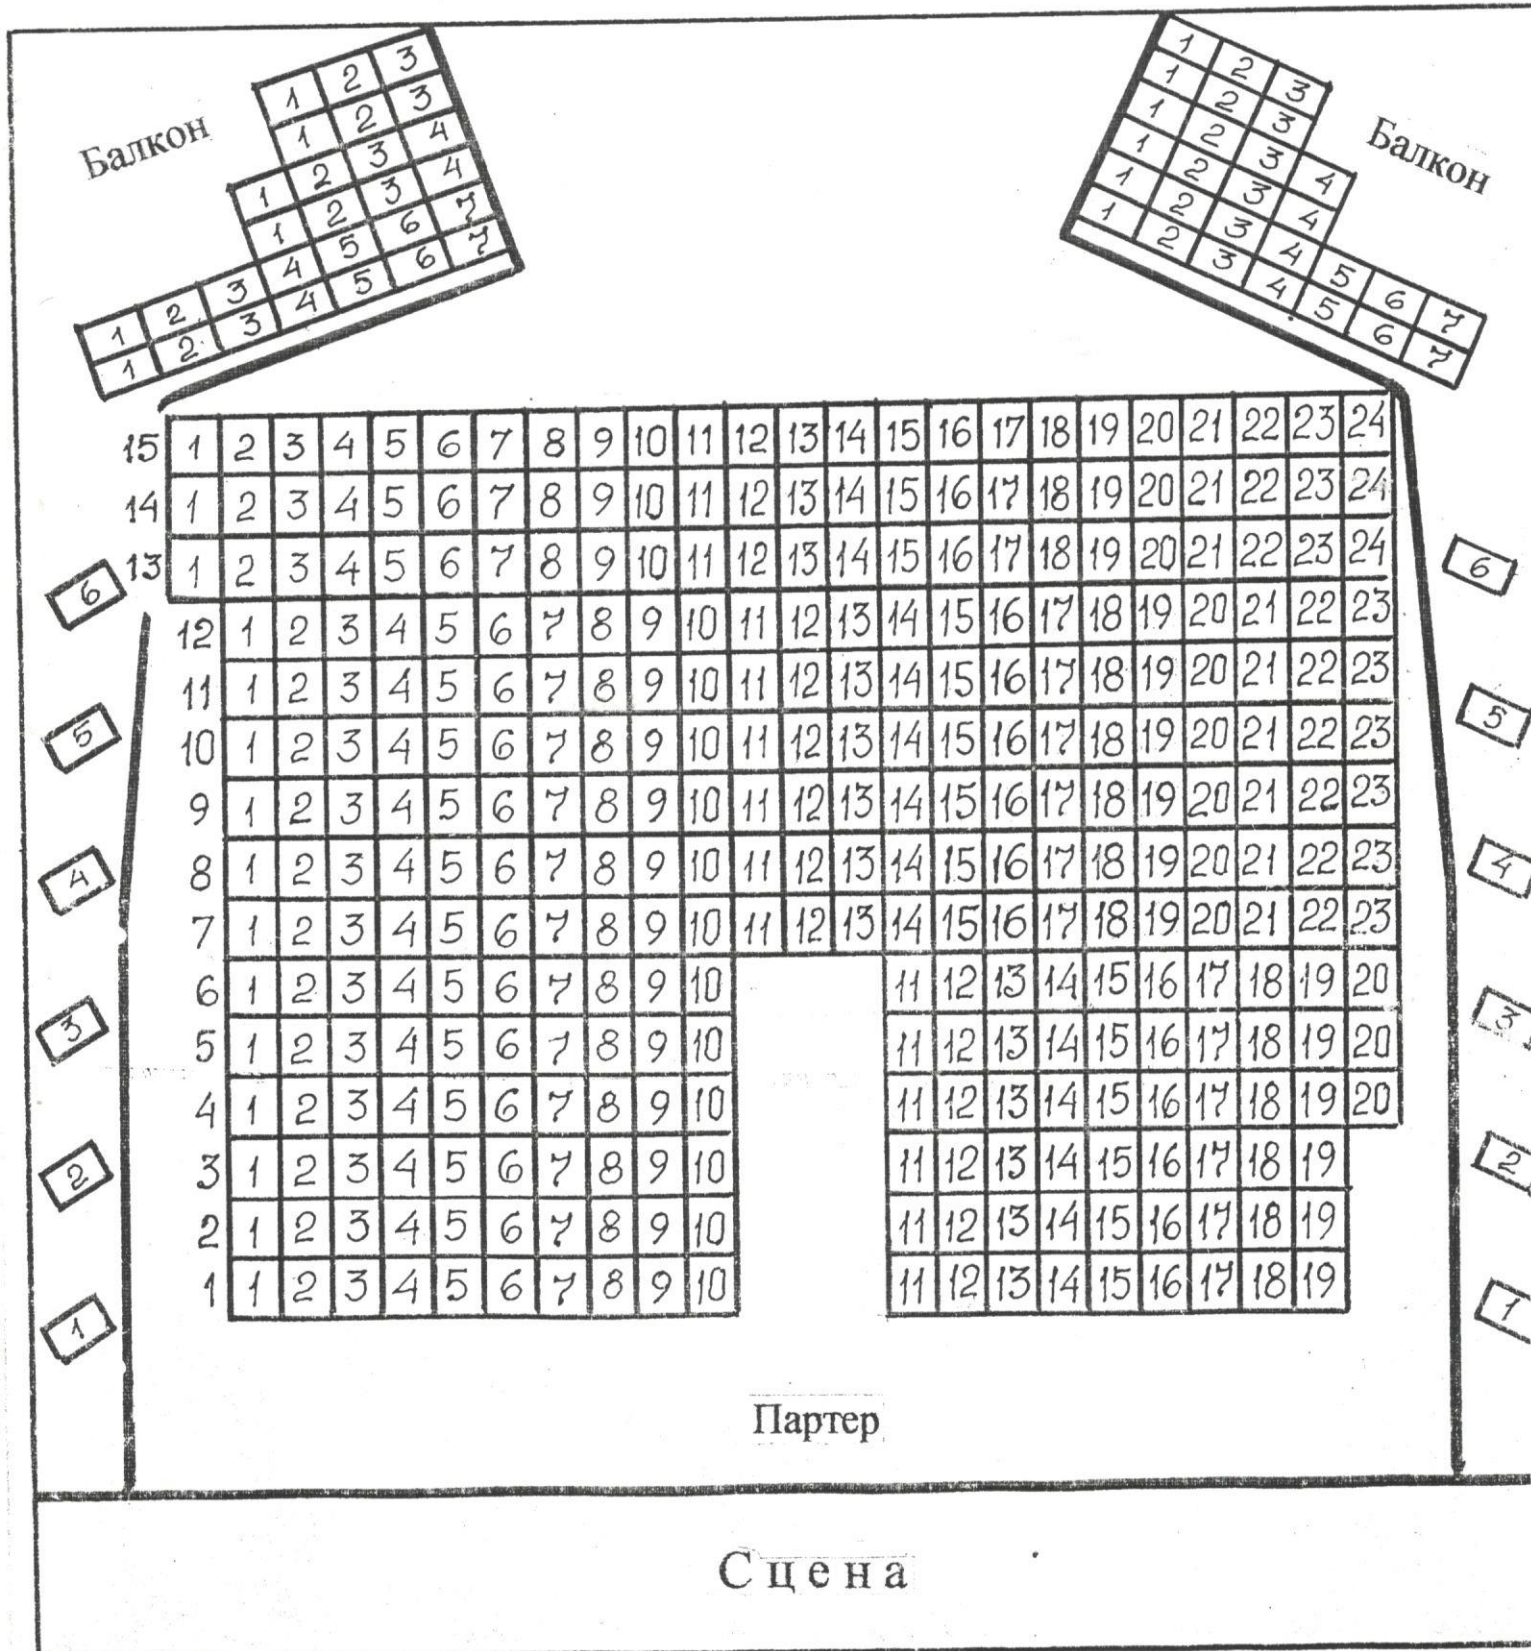

План зрительного зала театра Алматинского хореографического училища им. А.В.Селезнева

Партер – 327 мест

Балкон – 68 мест

Всего – 395 мест